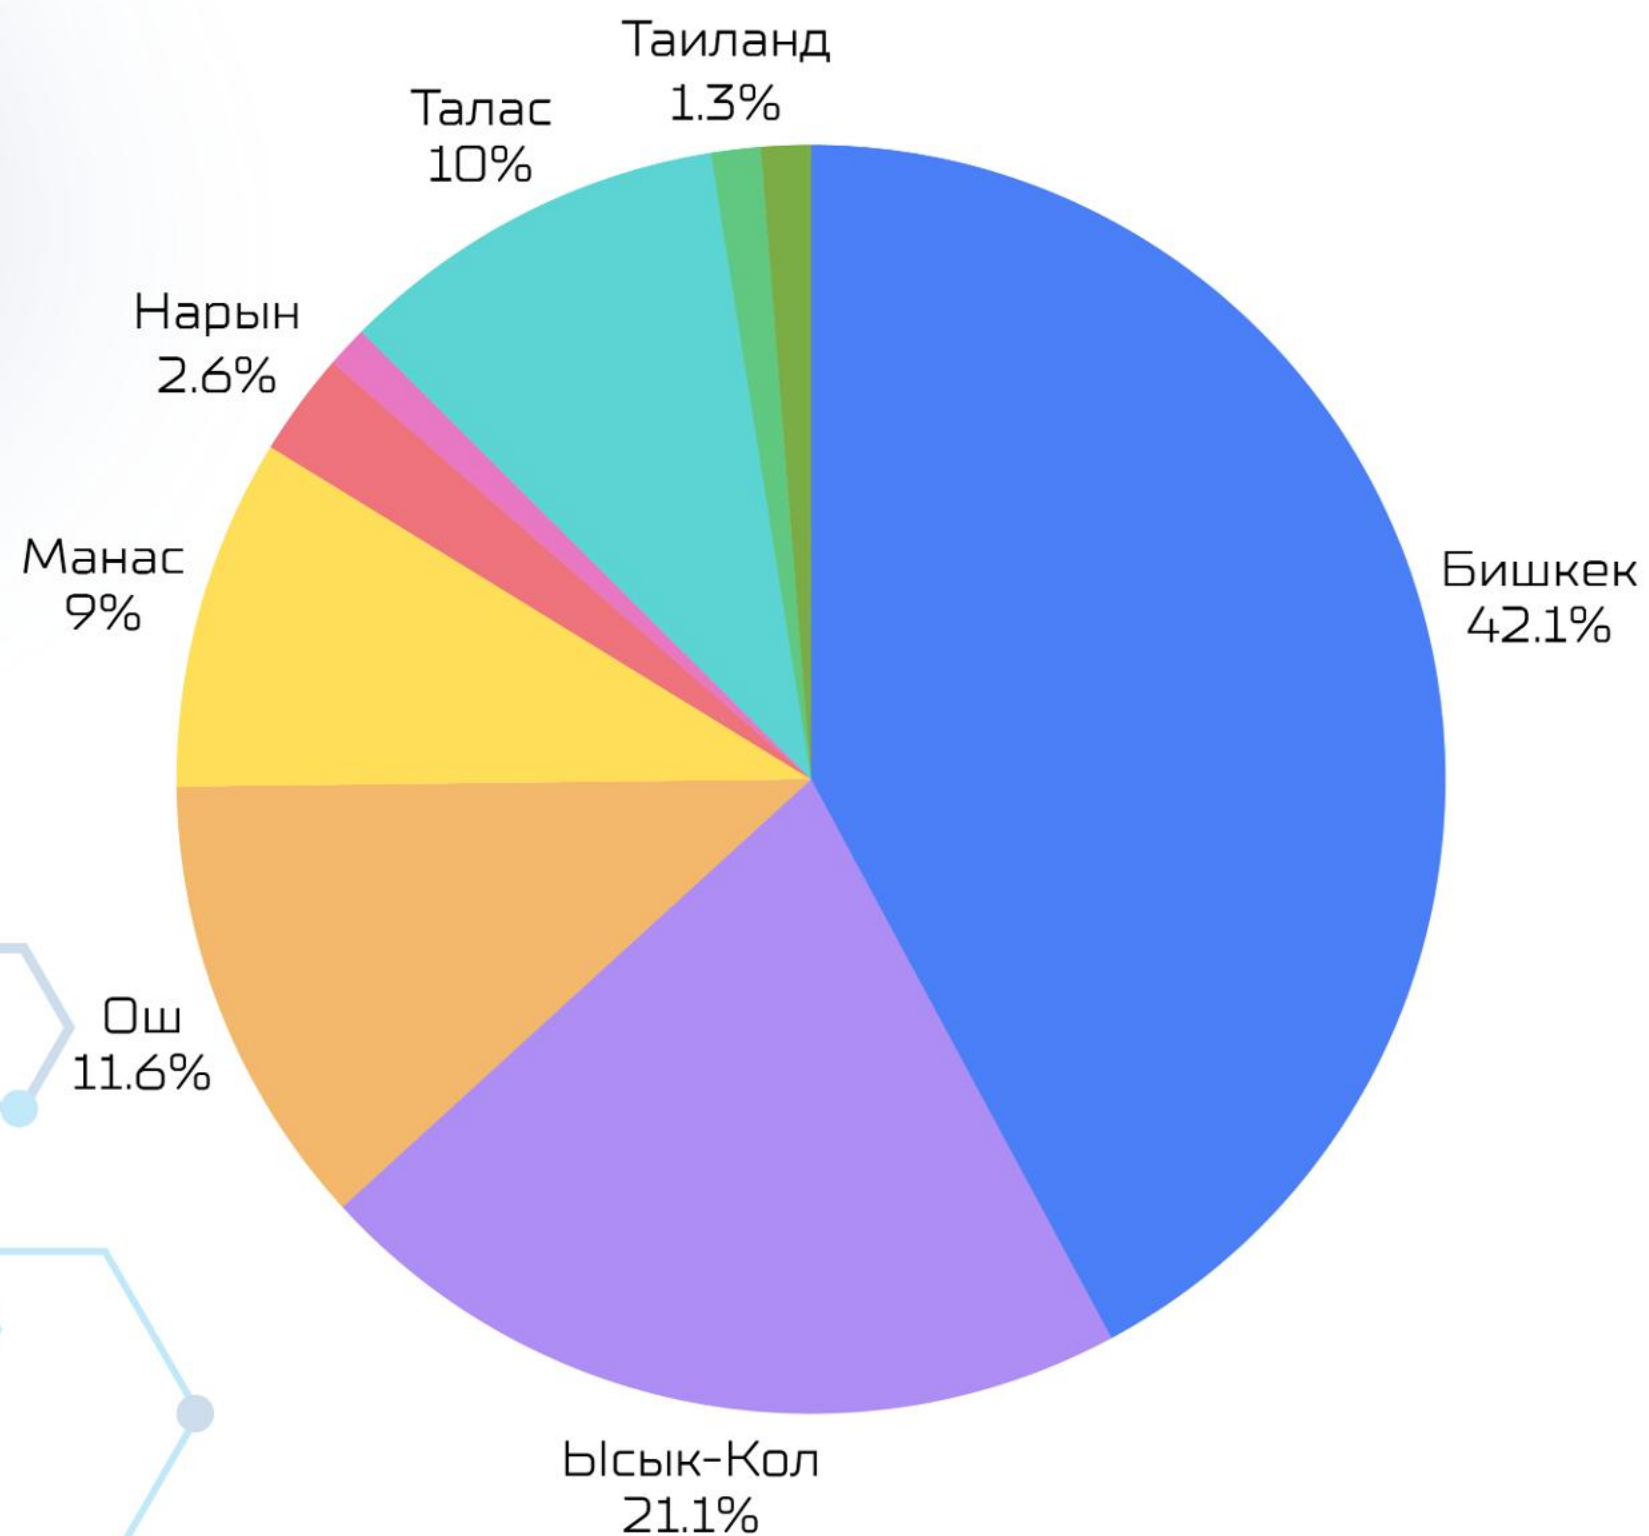

НАШИ РЕЗУЛЬТАТЫ

БАЙТЕХ

6 735 объектов

3685

Видеонаблюдение

1995

СКУД

316

ОПС

112

Аудиосистема

415

Домофония

166

СIP телефония

46

Солнечные электростанции