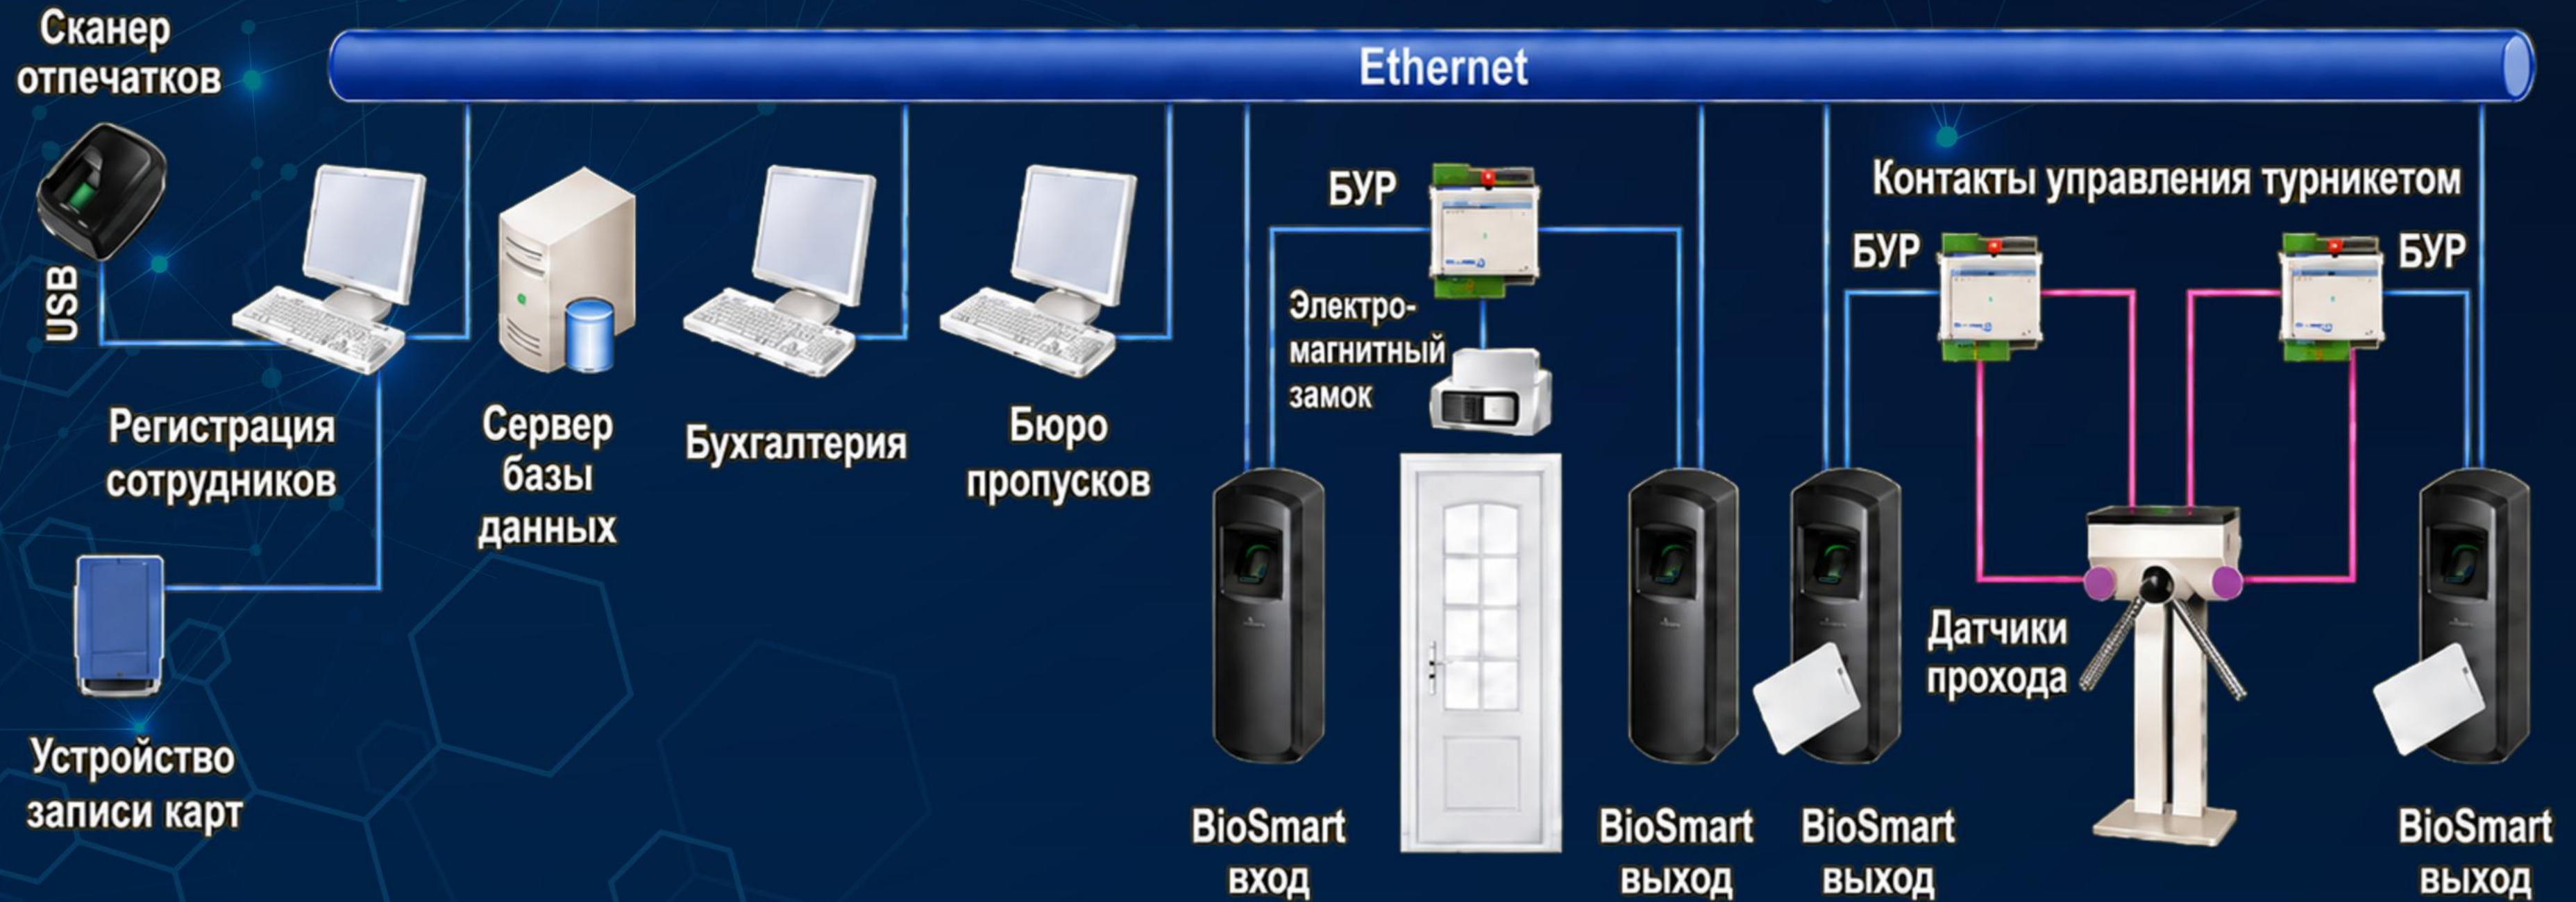

Системы умного траффика

Трехмерная система координат радара глубоко интегрирована с видео для предоставления более объемных метаданных (нарушение ПДД, система управление сигналом, контроль скорости, поведение водителя)

СИСТЕМЫ КОНТРОЛЯ И УПРАВЛЕНИЕ ДОСТУПОМ (СКУД)

ВИДЕОДОМОФОНЫ

ЭЛЕКТРОННЫЕ
ЗАМКИ И ДОВОДЧИКИ
ДВЕРЕЙ

ШЛАГБАУМЫ,
ТУРНИКЕТЫ

ФЕЙС-
ТЕРМИНАЛЫ

ОБОРУДОВАНИЕ КОМПЛЕКСНОЙ ЗАЩИТЫ:

СКУД, СЕРВЕР, БЛОКИ УПРАВЛЕНИЯ, СРЕДСТВА ФИЗИЧЕСКОЙ ЗАЩИТЫ, ТЕЛЕФОНИЯ, ЭТАЖНЫЕ И ВЫЕЗДНЫЕ ГРУППЫ.

ОХРАННАЯ И ПОЖАРНАЯ БЕЗОПАСНОСТЬ

Комплекс оборудования и технологий предназначенных для защиты от пожаров, а также для предотвращения несанкционированного доступа и контроль за происходящим в режиме реального времени