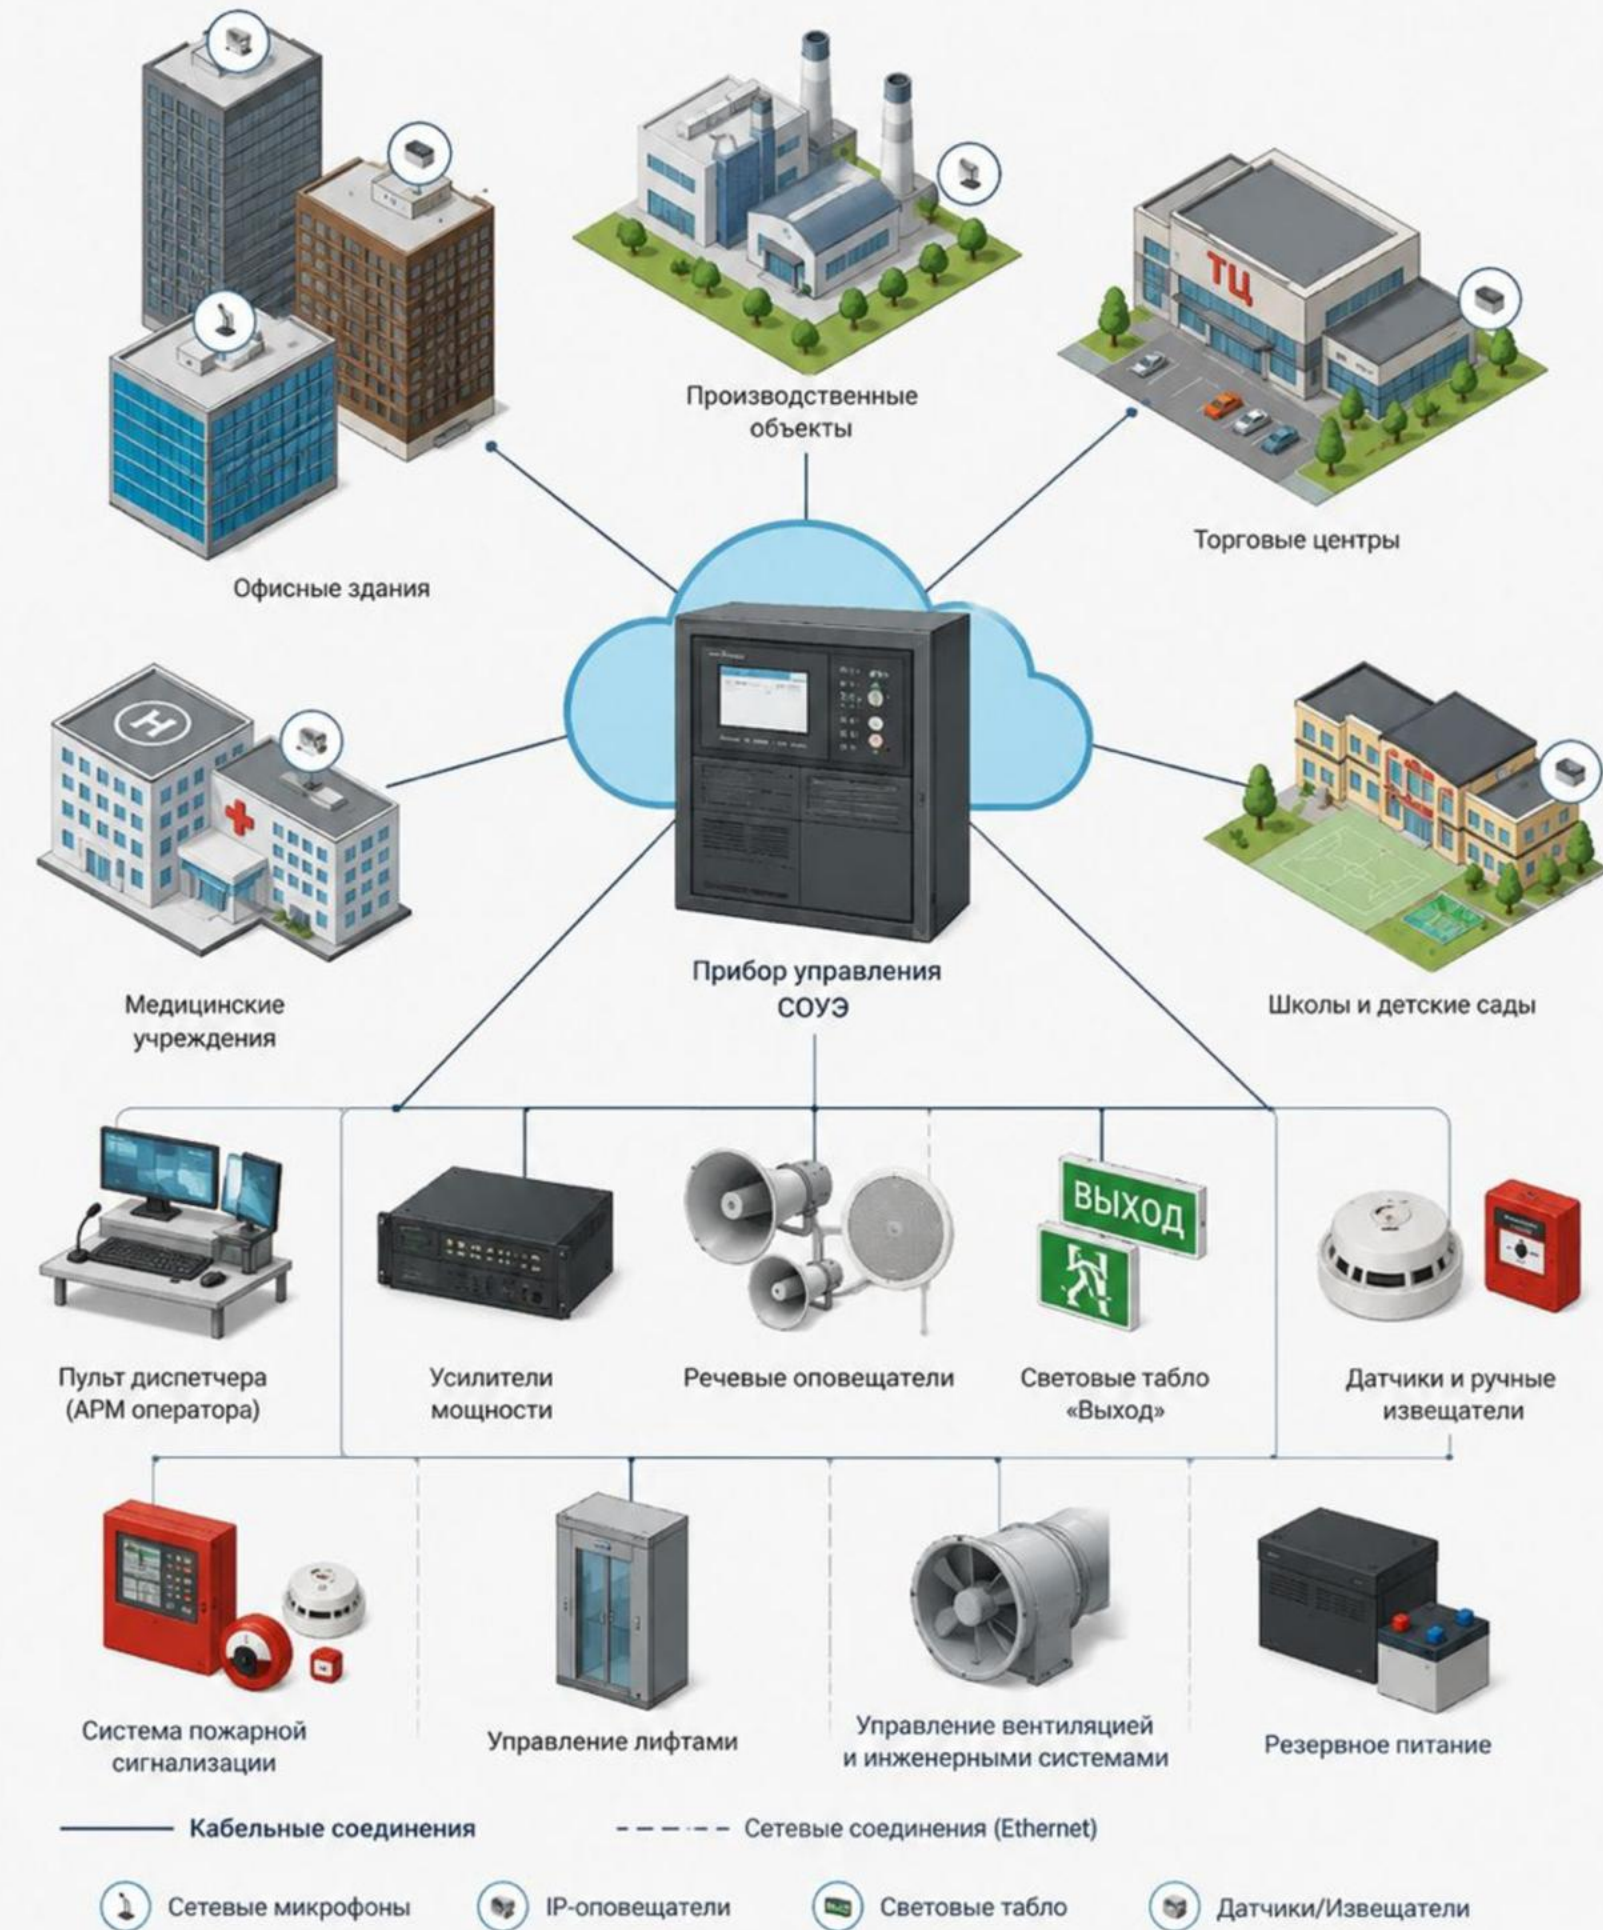

БАЙТЕХ

СИСТЕМА ОПОВЕЩЕНИЯ И УПРАВЛЕНИЯ ЭВАКУАЦИЕЙ (СОУЭ)

ЭТО КОМПЛЕКСНАЯ СИСТЕМА, ПРЕДНАЗНАЧЕННАЯ ДЛЯ ПРЕДОТВРАЩЕНИЯ И БЫСТРОГО РЕАГИРОВАНИЯ НА ЧРЕЗВЫЧАЙНЫЕ СИТУАЦИИ, ТАКИЕ КАК ВОЗГОРАНИЕ, СРАБАТЫВАНИЕ ПОЖАРНОЙ СИГНАЛИЗАЦИИ, ПРИНУДИТЕЛЬНОЕ ОТКЛЮЧЕНИЕ ЭЛЕКТРОЭНЕРГИИ И Т.Д. СИСТЕМА СОСТОИТ ИЗ ОТДЕЛЬНЫХ ФУНКЦИОНАЛЬНЫХ БЛОКОВ, КАЖДЫЙ ИЗ КОТОРЫХ ОТВЕЧАЕТ ЗА ОТДЕЛЬНЫЕ ЗАДАЧИ.

СОУЭ – СИСТЕМА ОПОВЕЩЕНИЯ И УПРАВЛЕНИЯ ЭВАКУАЦИЕЙ