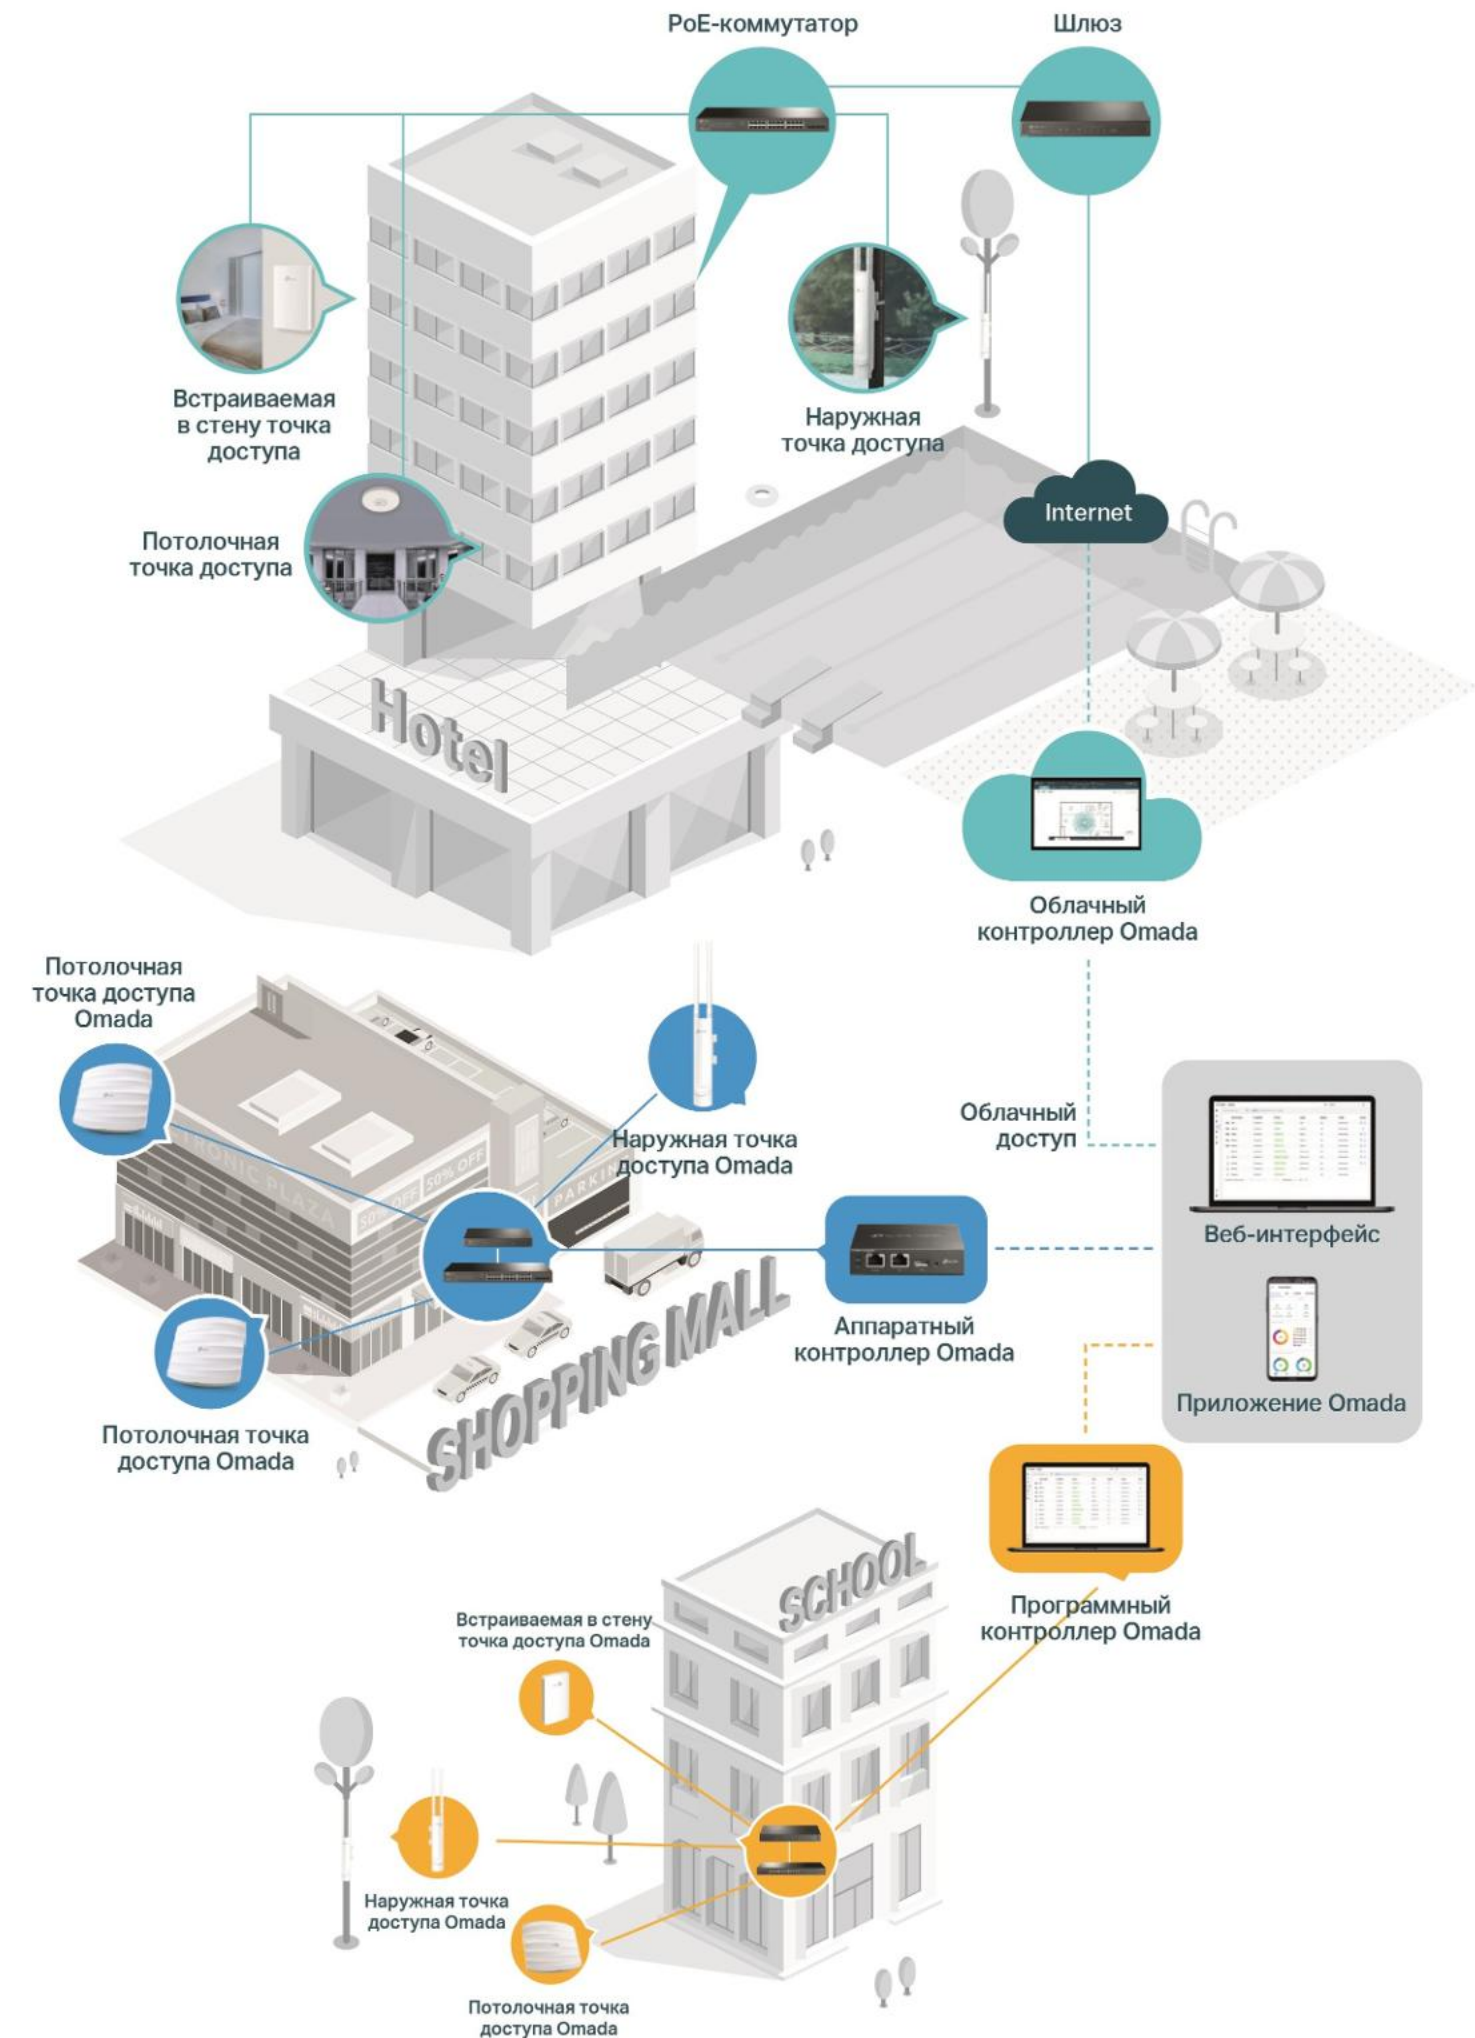

УМНЫЕ СИСТЕМЫ БЕЗОПАСНОСТИ

ПОЖАРНЫЕ И ГАЗОВЫЕ ДАТЧИКИ

ОХРАННАЯ СИГНАЛИЗАЦИЯ

УМНЫЕ ОХРАННО-ПОЖАРНЫЕ СИСТЕМЫ AJAX SECURITY

ПРОСТОЙ МОНТАЖ И НАСТРОЙКА

МОНИТОРИНГ НЕСКОЛЬКИХ ОБЪЕКТОВ В
ОДНОМ ПРИЛОЖЕНИИ

МГНОВЕННОЕ РЕАГИРОВАНИЕ
НА УГРОЗЫ

МАСШТАБИРУЕМЫЕ РЕШЕНИЯ ДЛЯ
ОБЪЕКТОВ ЛЮБОГО РАЗМЕРА

БАЙТЕХ

IT СЕТИ - ЦИФРОВАЯ ИНФРАСТРУКТУРА ВАШЕГО БИЗНЕСА

- ✓ **ОБЛАЧНОЕ УПРАВЛЕНИЕ**
- ✓ **УДАЛЕННЫЙ ДОСТУП**
- ✓ **НАДЕЖНАЯ СЕТЬ**
- ✓ **ХРАНЕНИЕ И ЗАЩИТА ДАННЫХ**

БАЙТЕХ

OMADA SDN

Позволяет удалённо настраивать устройства и управлять ими на каждой локации без необходимости отправки инженера на объекты, что значительно повышает эффективность сети и снижает затраты на развёртывание, работу и обслуживание сети.