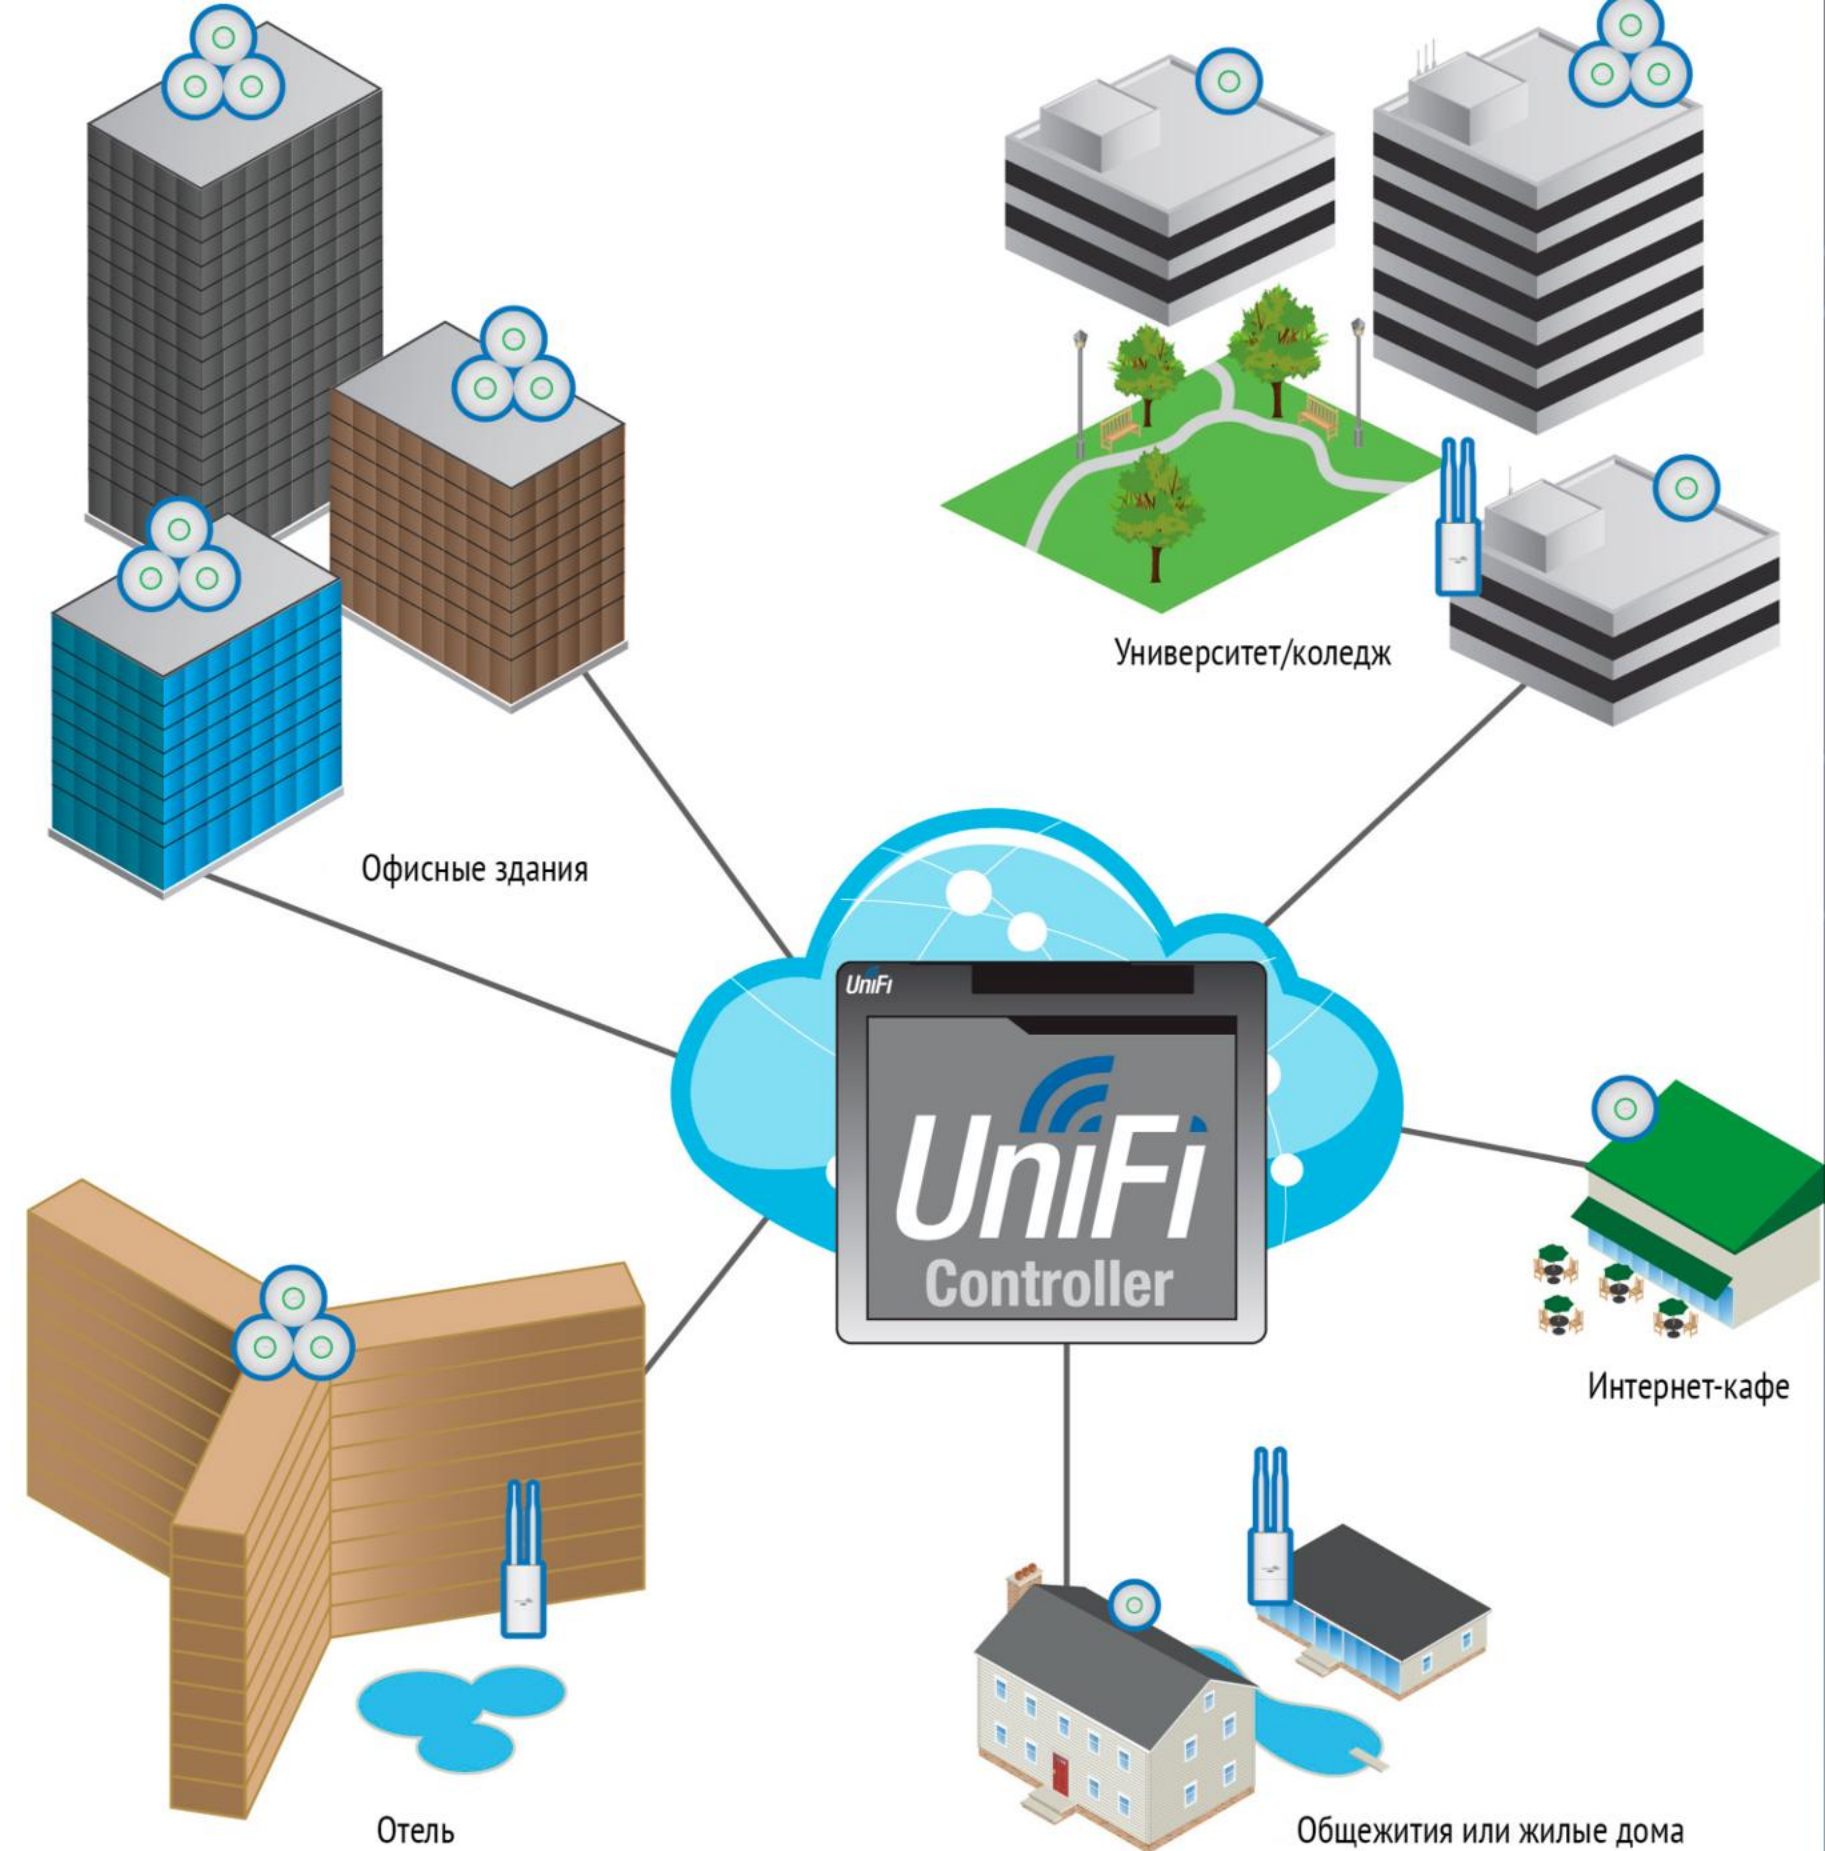

МАСШТАБИРУЕМЫЕ РЕШЕНИЯ ДЛЯ
ОБЪЕКТОВ ЛЮБОГО РАЗМЕРА

БАЙТЕХ

IT СЕТИ - ЦИФРОВАЯ ИНФРАСТРУКТУРА ВАШЕГО БИЗНЕСА

- ✓ **ОБЛАЧНОЕ УПРАВЛЕНИЕ**
- ✓ **УДАЛЕННЫЙ ДОСТУП**
- ✓ **НАДЕЖНАЯ СЕТЬ**
- ✓ **ХРАНЕНИЕ И ЗАЩИТА ДАННЫХ**

БАЙТЕХ

OMADA SDN

Позволяет удалённо настраивать устройства и управлять ими на каждой локации без необходимости отправки инженера на объекты, что значительно повышает эффективность сети и снижает затраты на развёртывание, работу и обслуживание сети.

БАЙТЕХ

UniFi

Сетевое решения для хранения данных (NAS), предназначенные для хранения, обмена и резервного копирования больших файлов.

3 or more
UAPs / UAP-LRs

UAP / UAP-LR

UAP-Mini

UAP-Outdoor

БАЙТЕХ

СИСТЕМА ОПОВЕЩЕНИЯ И УПРАВЛЕНИЯ ЭВАКУАЦИЕЙ (СОУЭ)

ЭТО КОМПЛЕКСНАЯ СИСТЕМА, ПРЕДНАЗНАЧЕННАЯ ДЛЯ ПРЕДОТВРАЩЕНИЯ И БЫСТРОГО РЕАГИРОВАНИЯ НА ЧРЕЗВЫЧАЙНЫЕ СИТУАЦИИ, ТАКИЕ КАК ВОЗГОРАНИЕ, СРАБАТЫВАНИЕ ПОЖАРНОЙ СИГНАЛИЗАЦИИ, ПРИНУДИТЕЛЬНОЕ ОТКЛЮЧЕНИЕ ЭЛЕКТРОЭНЕРГИИ И Т.Д. СИСТЕМА СОСТОИТ ИЗ ОТДЕЛЬНЫХ ФУНКЦИОНАЛЬНЫХ БЛОКОВ, КАЖДЫЙ ИЗ КОТОРЫХ ОТВЕЧАЕТ ЗА ОТДЕЛЬНЫЕ ЗАДАЧИ.